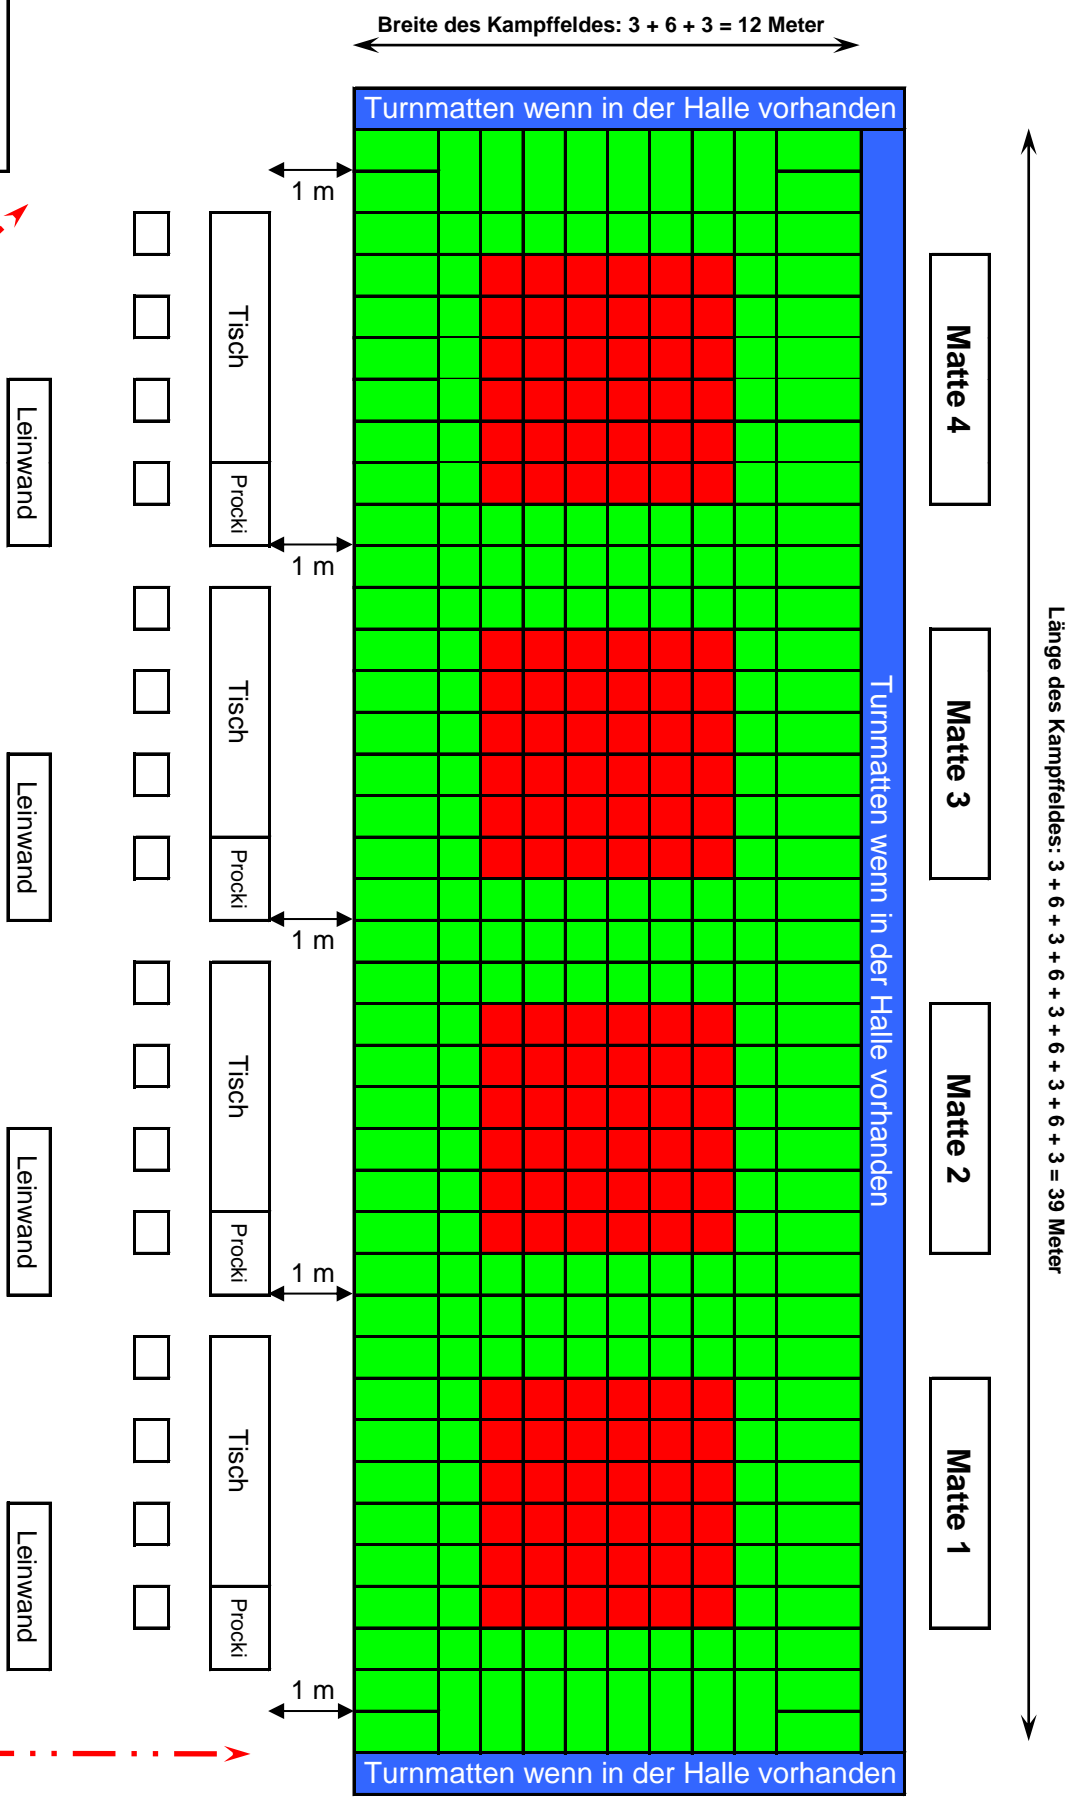

# Tatami - Feld KBJV

Aufwärmfläche = alle übriggebliebenen Tatamis  
 Ort dieser Fläche:  
 Je nach Platz in der Halle = ca. 80 m<sup>2</sup>

Ausstellung Medaillen

**Alle alten 2 x 1 m Tatamis (grün) sind nur für die Sicherheitsfläche zu gebrauchen!  
 Alle übrigen 2 x 1 m Tatamis (rot) dürfen nur für die Aufwärmfläche benutzt werden.**